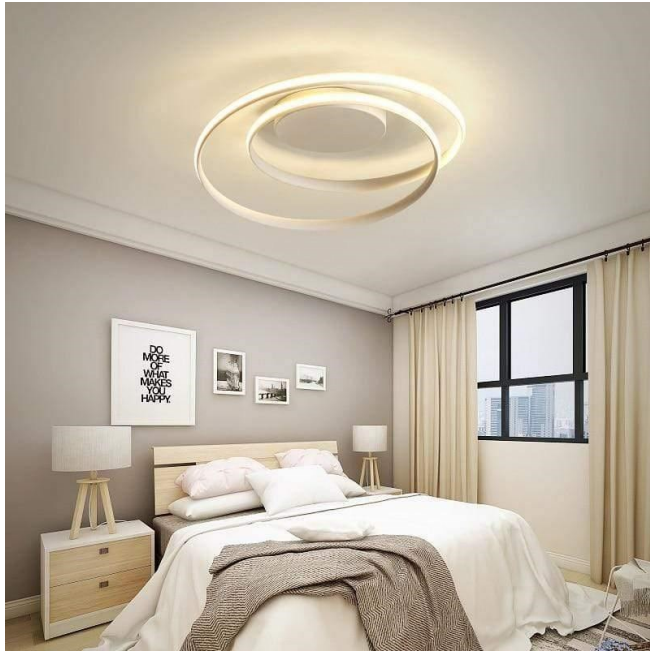

リフォームパートナー

〒679-1122

兵庫県多可郡多可町中区中安田 480

HITOIKI TIMES

June 2024 / Volume 77

海外照明インテリア

According to
Rithmic Light / Premium Home
OutletL (Upper left). / Lodes
Puzzle Mega Ceiling / Wall Light/
Inspyer Lighting(Upper right). /
Line Art Geometry Chandelier /
Rufat Lights(Lower left)/ THE
FLORAL LAMP / NYRA LIGHTING
(Lower right).