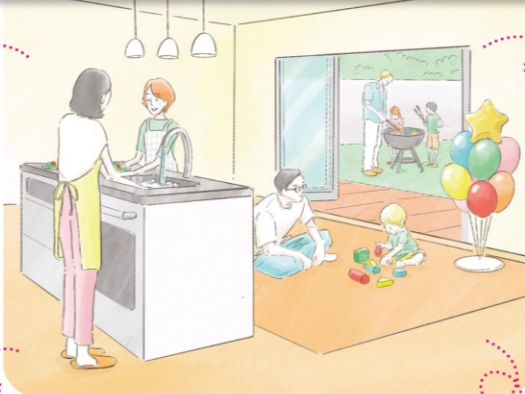

会話も笑顔も増える

楽しいホームパーティーを開こう！

住まいの快適レポート

太陽も緑も輝きを増す気持ちのいい季節。家族や仲間とホームパーティーを開きましょう！会話も弾む、演出術をレクチャーします。

ホームパーティーを成功させる重要ポイント

参加者の好みを把握

食材の好き嫌いをはじめ、料理のジャンルの好みなど参加する人々の趣味嗜好をあらかじめチェックしておきましょう。また大人も子どもと一緒に楽しめるゲームなどの準備も忘れずに。

屋外パーティーの準備は万全に

庭やベランダなど、メインスペースが屋外ならば、まずは天候を念頭に。たとえば室内に予備部屋を確保しておく、弱い雨や日差しよけ用にタープなどを準備するなど、パーティーがスムーズに進行するよう準備を怠らず。

ホストの離席を最小限にする工夫を

会話もそこそこに、ホストがキッチンにこもりがちではさみしい限りです。極力、席を離れなくてすむようなメニューを提供するほか、必要な調味料はトレイにまとめてテーブルに置いておくなど、効率のよい工夫を心がけましょう。